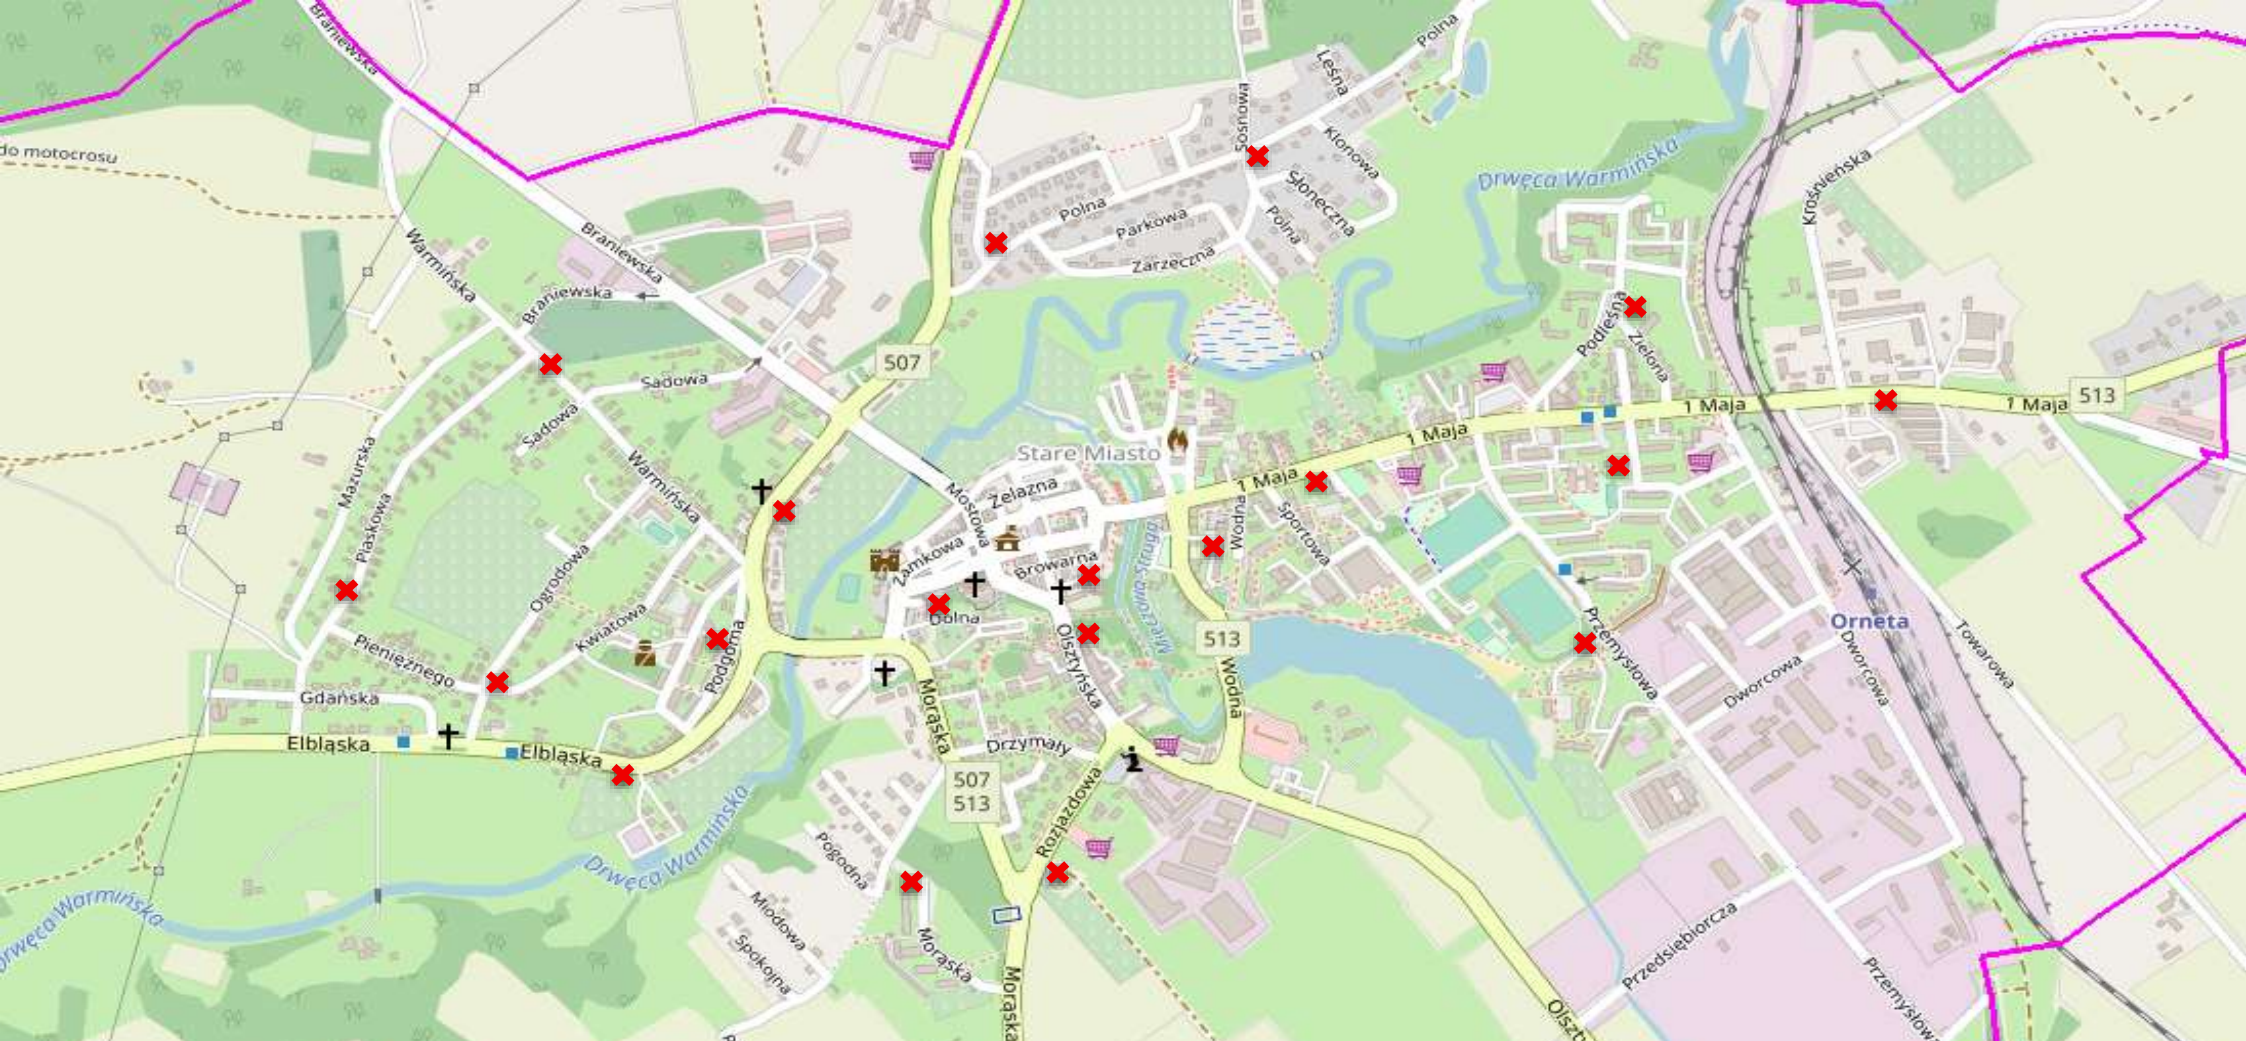

AKCJA WYRZUCAMY **ZNISZCZONE** TEKSTYLIA Z CHATY

X → Lokalizacja pojemników na zużyte tekstylia tj. nienadające się do użytku, zniszczone itp.

ODZIEŻ NADAJĄCĄ SIĘ MOŻNA WRZUCIC DO POJEMNIKÓW
DO TEGO PRZEZNACZONYCH ROZMIESZCZONYCH NA TERENIE MIASTA